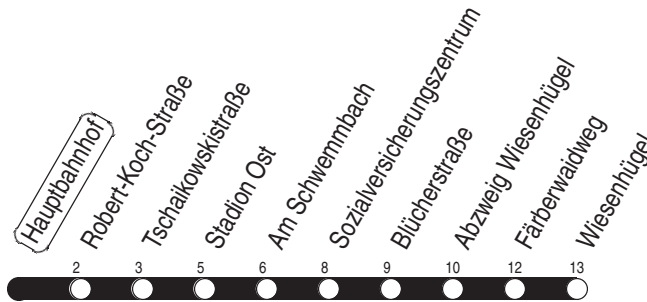

Tram

2, N3 Hauptbahnhof

Richtung: Wiesenhügel

gültig ab / valid from:
04.11.2024

Fahrzeit in Minuten / journey time (min)

Stunde hour	Montag – Donnerstag Mondays to Thursdays	Freitag Fridays	Samstag Saturdays	Sonntag / Feiertag Sundays / Public holidays
2			32	32
3	02_N	02_N	02_N 32	02_N 32
4	02_N 32	02_N 32	02_N 32	02_N 32
5	02_N 17 36 51	02_N 17 36 51	02_N 32	02_N 32
6	06 19 31 41 51	06 19 31 41 51	02_N 32 52	02 32
7	01 11 21 31 41 51	01 11 21 31 41 51	12 32 52	02 32
8	03 11 23 31 43 51	03 11 23 31 43 51	12 32 52	02 32 52
9	03 11 23 31 43 51	03 11 23 31 43 51	07 23 37 53	12 32 52
10	03 11 23 31 43 51	03 11 23 31 43 51	07 23 37 53	12 32 52
11	03 11 23 31 43 51	03 11 23 31 43 51	07 23 37 53	06 22 36 52
12	03 11 23 31 43 51	03 11 23 31 43 51	07 23 37 53	06 22 36 52
13	03 11 23 31 43 51	03 11 23 31 43 51	07 23 37 53	06 22 36 52
14	03 11 23 31 43 51	03 11 23 31 43 51	07 23 37 53	06 22 36 52
15	03 11 23 31 43 51	03 11 23 31 43 51	07 23 37 53	06 22 36 52
16	03 11 23 31 43 51	03 11 23 31 43 51	07 23 37 53	06 22 36 52
17	03 11 23 31 43 51	03 11 23 31 43 51	07 23 37 53	06 22 36 52
18	03 11 25 37 53	03 11 25 37 53	07 23 37 53	06 22 36 52
19	07 23 37 53	07 23 37 53	07 23 37 52	06 22 36
20	12 32 52	12 32 52	12 32 52	02 32
21	12 32 52	12 32 52	12 32 52	02 32
22	12 32	12 32 52	12 32 52	02 32
23	02 32	12 32 52	12 32 52	02 32
0	02 32_N 50_U	12 32_N 50_U	12 32_N 50_U	02 32_N 50_U
1	02_N	02_N 32	02_N 32	02_N
2		02_N	02_N	

N : Linie N3 - ab Wiesenhügel weiter bis Urbicher Kreuz

U : ab Abzweig Wiesenhügel weiter bis Urbicher Kreuz

Diese Linie verkehrt am 17.04., 30.04. und 28.05.2025 wie Freitag.

Diese Linie verkehrt am 18.04., 20.04. und 08.06.2025 ab 20:00 Uhr wie Samstag.

Diese Linie verkehrt an Heiligabend bis 17:00 Uhr und an Silvester bis 23:00 Uhr wie Samstag, anschließend nach Sonderfahrplan.

Schulferien in Thüringen: 23.12.2024 - 03.01.2025, 03.02. - 07.02.2025, 07.04. - 17.04.2025, 30.05.2025, 30.06. - 08.08.2025

Service-Telefon: 0361 19449
Internet: www.evag-erfurt.de
E-Mail: evag@stadtwerke-erfurt.de

Aktuelle Fahrplanauskunft
SMS an 0175 222 22 77
Ⓜ Kürzel: HABF