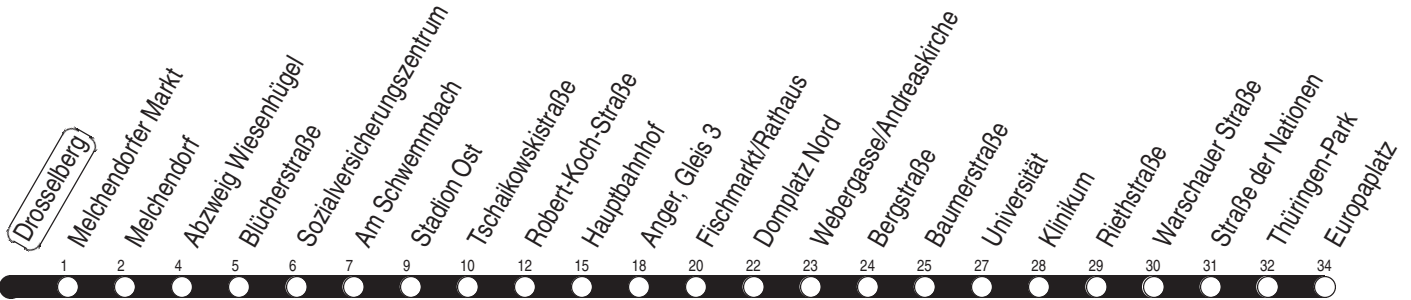

3, N3 Drosselberg

Richtung: Europaplatz

gültig ab / valid from:
ab 01.08.2024

Fahrzeit in Minuten / journey time (min)

Stunde hour	Montag – Donnerstag Mondays to Thursdays	Freitag Fridays	Samstag Saturdays	Sonntag / Feiertag Sundays / Public holidays
2	36_N	36_N	06_L 36_N	06_L 36_N
3	36_N	36_N	06_L 36_N	06_L 36_N
4	06_L 18_Z 36_W 48_R	06_L 18_Z 36_W 48_R	06_L 36_N	06_L 36_N
5	02 17 32 47 59	02 17 32 47 59	06_L 36_W	06_L 36_N
6	09 19 29 39 49 59	09 19 29 39 49 59	11 31 51	11 41
7	09 19 29 39 49 59	09 19 29 39 49 59	11 31 51	11 41
8	09 19 29 39 49 59	09 19 29 39 49 59	11 31 46	11 31 51
9	09 19 29 39 49 59	09 19 29 39 49 59	01 16 31 46	11 31 51
10	09 19 29 39 49 59	09 19 29 39 49 59	01 16 31 46	11 31 47
11	09 19 29 39 49 59	09 19 29 39 49 59	01 16 31 46	02 17 32 47
12	09 19 29 39 49 59	09 19 29 39 49 59	01 16 31 46	02 17 32 47
13	09 19 29 39 49 59	09 19 29 39 49 59	01 16 31 46	02 17 32 47
14	09 19 29 39 49 59	09 19 29 39 49 59	01 16 31 46	02 17 32 47
15	09 19 29 39 49 59	09 19 29 39 49 59	01 16 31 46	02 17 32 47
16	09 19 29 39 49 59	09 19 29 39 49 59	01 16 31 46	02 17 32 47
17	09 19 29 39 49	09 19 29 39 49	01 16 31 46	02 17 32 47
18	01 16 31 46	01 16 31 46	01 16 31 46	02 17 32 47
19	01 16 34 51	01 16 34 51	01 16 34 51	02 17 41
20	11 31 51	11 31 51	11 31 51	11 41
21	11 31 51	11 31 51	11 31 51	11 41
22	11 41	11 31 51	11 31 51	11 41
23	11 41	11 31 51	11 31 51	11 41
0	11 36_N	11 36_N	11 36_N	11 36_N
1		06_L 36_N	06_L 36_N	

L : Linie N3 - über Wiesenhügel und ab Anger weiter als Linie N1 bis Europaplatz über Salinenstraße und Rieth
N : Linie N3 - über Wiesenhügel und Rieth

R : Linie 6 - ab Riethstraße weiter bis Rieth
W : über Wiesenhügel
Z : Linie 5 - ab Anger weiter bis Zoopark

Diese Linie verkehrt am 19.09., 02.10., 30.10.2024, 17.04., 30.04. und 28.05.2025 wie Freitag.

Diese Linie verkehrt am 20.09.2024, 18.04., 20.04. und 08.06.2025 ab 20:00 Uhr wie Samstag.

Heiligabend bis 17:00 Uhr und Silvester bis 23:00 Uhr wie Samstag, anschließend nach Sonderfahrplan.

Schulferien in Thüringen: 30.09. - 11.10.2024, 23.12.2024 - 03.01.2025, 03.02. - 07.02.2025, 07.04. - 17.04.2025, 30.05.2025, 30.06. - 08.08.2025

Service-Telefon: 0361 19449
Internet: www.evag-erfurt.de
E-Mail: evag@stadtwerke-erfurt.de

Aktuelle Fahrplanauskunft
SMS an 0175 222 22 77
Ⓜ Kürzel: DROB