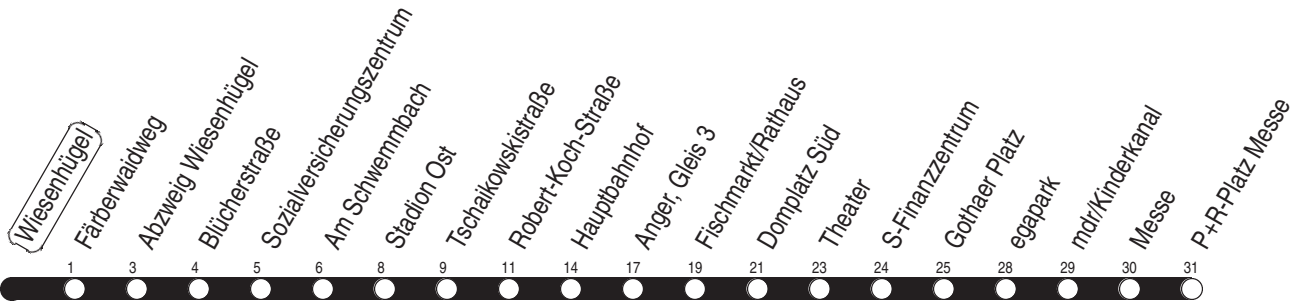

Tram

2, N3 Wiesenhügel

Richtung: P+R-Platz Messe

gültig ab / valid from:
04.11.2024

Fahrzeit in Minuten / journey time (min)

Stunde hour	Montag – Donnerstag Mondays to Thursdays	Freitag Fridays	Samstag Saturdays	Sonntag / Feiertag Sundays / Public holidays
2	41_N	41_N	11_L 41_N	11_L 41_N
3	41_N	41_N	11_L 41_N	11_L 41_N
4	11_L 41_E 54_D	11_L 41_E 54_D	11_L 41_N	11_L 41_N
5	10 25 40 55	10 25 40 55	11_L 41_E 56	11_L 41_N 56
6	06 16 26 36 46 56	06 16 26 36 46 56	21 41	26 56
7	06 16 26 36 46_R 56	06 16 26 36 46_R 56	01 21 41	26 56
8	06_R 16 26_R 36 46_R 56	06_R 16 26_R 36 46_R 56	01 21 40 55_R	21 41
9	06_R 16 26_R 36 46_R 56	06_R 16 26_R 36 46_R 56	10 25_R 40 55_R	01 21 41
10	06_R 16 26_R 36 46_R 56	06_R 16 26_R 36 46_R 56	10 25_R 40 55_R	01 21 40 55_R
11	06_R 16 26_R 36 46_R 56	06_R 16 26_R 36 46_R 56	10 25_R 40 55_R	10 25_R 40 55_R
12	06_R 16 26_R 36 46_R 56	06_R 16 26_R 36 46_R 56	10 25_R 40 55_R	10 25_R 40 55_R
13	06_R 16 26_R 36 46_R 56	06_R 16 26_R 36 46_R 56	10 25_R 40 55_R	10 25_R 40 55_R
14	06_R 16 26_R 36 46_R 56	06_R 16 26_R 36 46_R 56	10 25_R 40 55_R	10 25_R 40 55_R
15	06_R 16 26_R 36 46_R 56	06_R 16 26_R 36 46_R 56	10 25_R 40 55_R	10 25_R 40 55_R
16	06_R 16 26_R 36 46_R 56	06_R 16 26_R 36 46_R 56	10 25_R 40 55_R	10 25_R 40 55_R
17	06_R 16 26_R 36 46_R 56_R	06_R 16 26_R 36 46_R 56_R	10 25_R 40 55_R	10 25_R 40 55_R
18	10 25_R 40 55_R	10 25_R 40 55_R	10 25_R 40 55_R	10 25_R 40 55_R
19	10 26_R 41	10 26_R 41	10 26_R 41	10 28 56
20	01 21 41	01 21 41	01 21 41	26 56
21	01 21 41	01 21 41	01 21 41	26 56
22	01 26 56	01 21 41	01 21 41	26 56
23	26 56	01 21 41	01 21 41	26 56
0	41_N	01 21_U 41_N	01 21_U 41_N	41_N
1		11_L 41_N	11_L 41_N	

D : Linie 6 - ab Domplatz weiter bis Rieth

E : Linie 3 - ab Domplatz weiter bis Europaplatz

L : Linie N3 - ab Anger weiter als Linie N1 bis Europaplatz über Salinenstraße und Rieth

N : Linie N3 - ab Domplatz weiter bis Europaplatz über Rieth

R : ab Anger weiter als Linie 6 bis Rieth

U : Linie 6 - ab Domplatz weiter bis Universität

Diese Linie verkehrt am 17.04., 30.04. und 28.05.2025 wie Freitag.

Diese Linie verkehrt am 18.04., 20.04. und 08.06.2025 ab 20:00 Uhr wie Samstag.

Diese Linie verkehrt an Heiligabend bis 17:00 Uhr und an Silvester bis 23:00 Uhr wie Samstag, anschließend nach Sonderfahrplan.

Schulferien in Thüringen: 23.12.2024 - 03.01.2025, 03.02. - 07.02.2025, 07.04. - 17.04.2025, 30.05.2025, 30.06. - 08.08.2025

Service-Telefon: 0361 19449

Internet: www.evag-erfurt.de

E-Mail: evag@stadtwerke-erfurt.de

Aktuelle Fahrplanauskunft

SMS an 0175 222 22 77

Kürzel: WIES