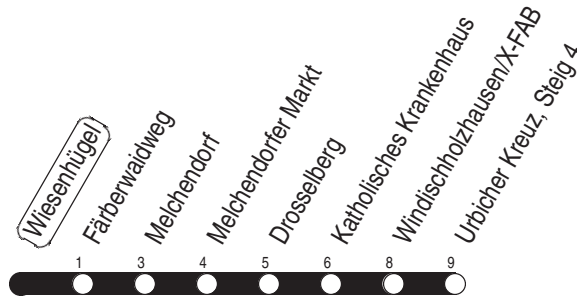

Diese Linie verkehrt an Heiligabend bis 17:00 Uhr und an Silvester bis 23:00 Uhr wie Samstag, anschließend nach Sonderfahrplan.

Schulferien in Thüringen: 23.12.2024 - 03.01.2025, 03.02. - 07.02.2025, 07.04. - 17.04.2025, 30.05.2025, 30.06. - 08.08.2025

Service-Telefon: 0361 19449

Internet: www.evag-erfurt.de

E-Mail: evag@stadtwerke-erfurt.de

Aktuelle Fahrplanauskunft

SMS an 0175 222 22 77

Kürzel: WIES

# Wiesenhügel

Richtung: Urbicher Kreuz

gültig ab / valid from:  
ab 01.08.2024

Fahrzeit in Minuten / journey time (min)

Stunde <i>hour</i>	Montag – Donnerstag <i>Mondays to Thursdays</i>	Freitag <i>Fridays</i>	Samstag <i>Saturdays</i>	Sonntag / Feiertag <i>Sundays / Public holidays</i>
2			46	46
3	16	16	16 46	16 46
4	16 46	16 46	16 46	16 46
5	16	16	16 46	16 46
6			16	
7				
8				
9				
10				
11				
12				
13				
14				
15				
16				
17				
18				
19				
20				
21				
22				
23				
0	46	46	46	46
1	16	16 46	16 46	16
2		16	16	

Diese Linie verkehrt am 19.09., 02.10., 30.10.2024, 17.04., 30.04. und 28.05.2025 wie Freitag.  
 Diese Linie verkehrt am 20.09.2024, 18.04., 20.04. und 08.06.2025 ab 20:00 Uhr wie Samstag.  
 Heiligabend bis 17:00 Uhr und Silvester bis 23:00 Uhr wie Samstag, anschließend nach Sonderfahrplan.  
 Schulferien in Thüringen: 30.09. - 11.10.2024, 23.12.2024 - 03.01.2025, 03.02. - 07.02.2025, 07.04. - 17.04.2025, 30.05.2025, 30.06. - 08.08.2025