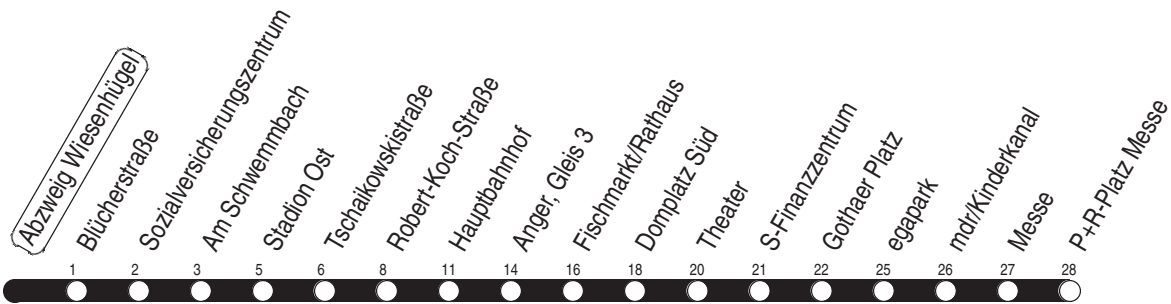

Abzweig Wiesenhügel

Richtung: P+R-Platz Messe

gültig ab / valid from:
ab 01.08.2024

Fahrzeit in Minuten / journey time (min)

Stunde <i>hour</i>	Montag – Donnerstag <i>Mondays to Thursdays</i>	Freitag <i>Fridays</i>	Samstag <i>Saturdays</i>	Sonntag / Feiertag <i>Sundays / Public holidays</i>
4	19 49	19 49		
5	13 28 43 58	13 28 43 58	19 59	19 59
6	09 19 29 39 49 59	09 19 29 39 49 59	24 44	29 59
7	09 19 29 39 49 59	09 19 29 39 49 59	04 24 44	29 59
8	09 19 29 39 49 59	09 19 29 39 49 59	04 24 43 58	24 44
9	09 19 29 39 49 59	09 19 29 39 49 59	13 28 43 58	04 24 44
10	09 19 29 39 49 59	09 19 29 39 49 59	13 28 43 58	04 24 43 58
11	09 19 29 39 49 59	09 19 29 39 49 59	13 28 43 58	13 28 43 58
12	09 19 29 39 49 59	09 19 29 39 49 59	13 28 43 58	13 28 43 58
13	09 19 29 39 49 59	09 19 29 39 49 59	13 28 43 58	13 28 43 58
14	09 19 29 39 49 59	09 19 29 39 49 59	13 28 43 58	13 28 43 58
15	09 19 29 39 49 59	09 19 29 39 49 59	13 28 43 58	13 28 43 58
16	09 19 29 39 49 59	09 19 29 39 49 59	13 28 43 58	13 28 43 58
17	09 19 29 39 49 59	09 19 29 39 49 59	13 28 43 58	13 28 43 58
18	13 28 43 58	13 28 43 58	13 28 43 58	13 28 43 58
19	13 29 44	13 29 44	13 29 44	13 31 59
20	04 24 44	04 24 44	04 24 44	29 59
21	04 24 44	04 24 44	04 24 44	29 59
22	04 29 59	04 24 44	04 24 44	29 59
23	29 59	04 24 44	04 24 44	29 59
0		04 24 _u	04 24 _u	

u : Linie 6 - ab Domplatz weiter bis Universität

Diese Linie verkehrt am 19.09., 02.10., 30.10.2024, 17.04., 30.04. und 28.05.2025 wie Freitag.

Diese Linie verkehrt am 20.09.2024, 18.04., 20.04. und 08.06.2025 ab 20:00 Uhr wie Samstag.

Heiligabend bis 17:00 Uhr und Silvester bis 23:00 Uhr wie Samstag, anschließend nach Sonderfahrplan.

Schulferien in Thüringen: 30.09. - 11.10.2024, 23.12.2024 - 03.01.2025, 03.02. - 07.02.2025, 07.04. - 17.04.2025, 30.05.2025, 30.06. - 08.08.2025