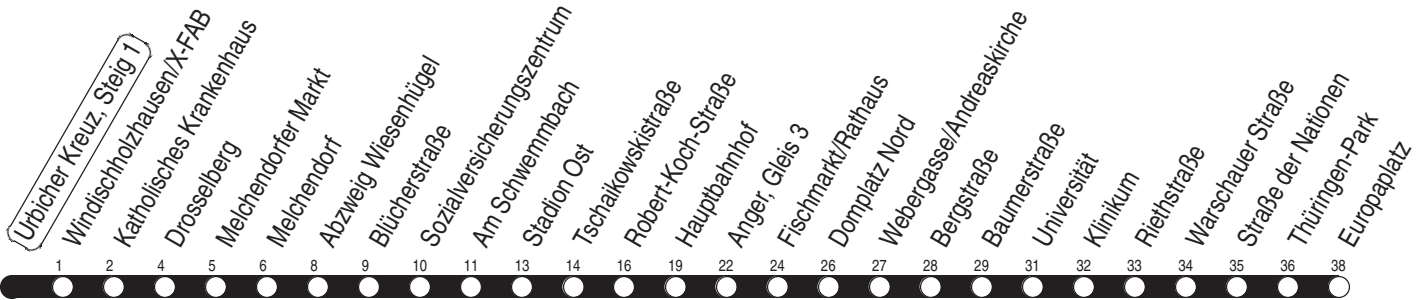

Tram

3, N3 Urbicher Kreuz, Steig 1

Richtung: Europaplatz

gültig ab / valid from:
ab 01.08.2024

Fahrzeit in Minuten / journey time (min)

Stunde hour	Montag – Donnerstag Mondays to Thursdays	Freitag Fridays	Samstag Saturdays	Sonntag / Feiertag Sundays / Public holidays
2	32 _N	32 _N	02 _L 32 _N	02 _L 32 _N
3	32 _N	32 _N	02 _L 32 _N	02 _L 32 _N
4	02 _L 14 _Z 32 _W 44 _R 58	02 _L 14 _Z 32 _W 44 _R 58	02 _L 32 _N	02 _L 32 _N
5	13 28 43 55	13 28 43 55	02 _L 32 _W	02 _L 32 _N
6	05 15 25 35 45 55	05 15 25 35 45 55	07 27 47	07 37
7	05 15 25 35 45 55	05 15 25 35 45 55	07 27 47	07 37
8	05 15 25 35 45 55	05 15 25 35 45 55	07 27 42 57	07 27 47
9	05 15 25 35 45 55	05 15 25 35 45 55	12 27 42 57	07 27 47
10	05 15 25 35 45 55	05 15 25 35 45 55	12 27 42 57	07 27 43 58
11	05 15 25 35 45 55	05 15 25 35 45 55	12 27 42 57	13 28 43 58
12	05 15 25 35 45 55	05 15 25 35 45 55	12 27 42 57	13 28 43 58
13	05 15 25 35 45 55	05 15 25 35 45 55	12 27 42 57	13 28 43 58
14	05 15 25 35 45 55	05 15 25 35 45 55	12 27 42 57	13 28 43 58
15	05 15 25 35 45 55	05 15 25 35 45 55	12 27 42 57	13 28 43 58
16	05 15 25 35 45 55	05 15 25 35 45 55	12 27 42 57	13 28 43 58
17	05 15 25 35 45 57	05 15 25 35 45 57	12 27 42 57	13 28 43 58
18	12 27 42 57	12 27 42 57	12 27 42 57	13 28 43 58
19	12 30 47	12 30 47	12 30 47	13 37
20	07 27 47	07 27 47	07 27 47	07 37
21	07 27 47	07 27 47	07 27 47	07 37
22	07 37	07 27 47	07 27 47	07 37
23	07 37	07 27 47	07 27 47	07 37
0	07 32 _N	07 32 _N	07 32 _N	07 32 _N
1		02 _L 32 _N	02 _L 32 _N	

L : Linie N3 - über Wiesenhügel und ab Anger weiter als Linie N1 bis Europaplatz über Salinenstraße und Rieth
 N : Linie N3 - über Wiesenhügel und Rieth

R : Linie 6 - ab Riethstraße weiter bis Rieth
 W : über Wiesenhügel
 Z : Linie 5 - ab Anger weiter bis Zoopark