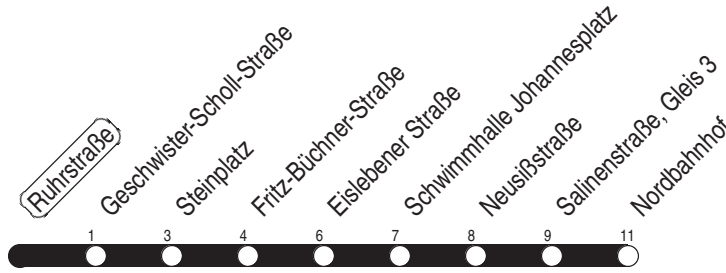

gilt nur an Schultagen

Ruhrstraße

Richtung: Nordbahnhof

gültig ab / valid from:
01.08.2024

Fahrzeit in Minuten / journey time (min)

Stunde <i>hour</i>	Montag - Donnerstag (Schule) <i>Mondays to Thursdays (school day)</i>	Freitag (Schule) <i>Fridays (school day)</i>	Samstag <i>Saturdays</i>	Sonntag / Feiertag <i>Sundays</i>
5	13 28 43 58	13 28 43 58		
6	13 21 28 36 43 51 58	13 21 28 36 43 51 58		
7	06 13 21 28 36 43 51 58	06 13 21 28 36 43 51 58		
8	06 13 21 28 36 43 51 58	06 13 21 28 36 43 51 58		
9	06 13 21 28 36 43 51 58	06 13 21 28 36 43 51 58	11 26 41 56	
10	06 13 21 28 36 43 51 58	06 13 21 28 36 43 51 58	11 26 41 56	
11	06 13 21 28 36 43 51 58	06 13 21 28 36 43 51 58	11 26 41 56	12 27 42 57
12	06 13 21 28 36 43 51 58	06 13 21 28 36 43 51 58	11 26 41 56	12 27 42 57
13	06 13 21 28 36 43 51 58	06 13 21 28 36 43 51 58	11 26 41 56	12 27 42 57
14	06 13 21 28 36 43 51 58	06 13 21 28 36 43 51 58	11 26 41 56	12 27 42 57
15	06 13 21 28 36 43 51 58	06 13 21 28 36 43 51 58	11 26 41 56	12 27 42 57
16	06 13 21 28 36 43 51 58	06 13 21 28 36 43 51 58	11 26 41 56	12 27 42 57
17	06 13 21 28 36 43 51 58	06 13 21 28 36 43 51 58	11 26 41 56	12 27 42 57
18	06 13 28 43 58	06 13 28 43 58	11 26 41 56	12 27 42 57
19	13 28 43 58	13 28 43 58	11 26 41 56	12 27 42 57

Diese Linie verkehrt am 19.09., 02.10., 30.10.2024, 17.04., 30.04., 28.05.2025 wie Freitag.
 Diese Linie verkehrt am 20.09.2024, 18.04., 20.04. und 08.06.2025 ab 20:00 Uhr wie Samstag.
 Heiligabend bis 17:00 Uhr und Silvester bis 23:00 Uhr wie Samstag, anschließend nach Sonderfahrplan.
 Schulferien in Thüringen: 02.10. - 13.10.2023, 22.12.2023 - 05.01.2024, 12.02. - 16.02.2024, 25.03. - 05.04.2024, 10.05.2024