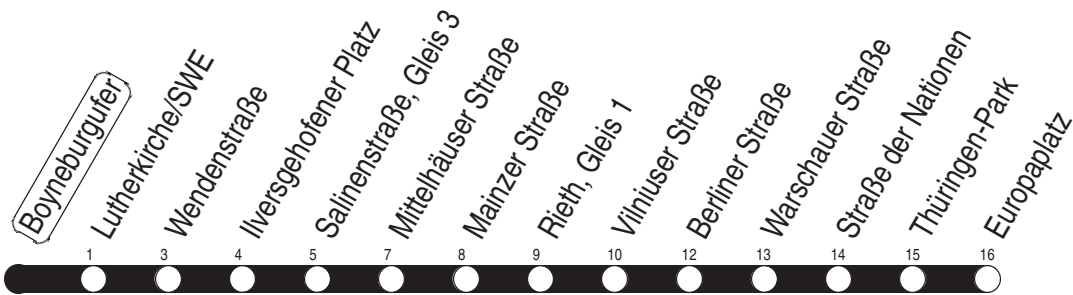

Tram

1, N1 Boyneburgufer

Richtung: Europaplatz

gültig ab / valid from:
ab 01.08.2024

Fahrzeit in Minuten / journey time (min)

Stunde hour	Montag – Donnerstag Mondays to Thursdays	Freitag Fridays	Samstag Saturdays	Sonntag / Feiertag Sundays / Public holidays
2			34_N	34_N
3			34_N	34_N
4	34_N	34_N	34_N	34_N
5	20 35 50	20 35 50	34_N	34_N
6	05 19 29 39 49 59	05 19 29 39 49 59	04_R 34_R 54_R	04_R 34_R
7	09 19 29 39 49 59	09 19 29 39 49 59	14_R 34_R 54_R	04_R 34_R
8	09 19 29 39 49 59	09 19 29 39 49 59	14_R 34 54	04_R 34_R 54_R
9	09 19 29 39 49 59	09 19 29 39 49 59	05 20 35 50	14_R 34_R 54_R
10	09 19 29 39 49 59	09 19 29 39 49 59	05 20 35 50	14_R 34_R 54_R
11	09 19 29 39 49 59	09 19 29 39 49 59	05 20 35 50	05_R 20_R 35_R 50_R
12	09 19 29 39 49 59	09 19 29 39 49 59	05 20 35 50	05_R 20_R 35_R 50_R
13	09 19 29 39 49 59	09 19 29 39 49 59	05 20 35 50	05_R 20_R 35_R 50_R
14	09 19 29 39 49 59	09 19 29 39 49 59	05 20 35 50	05_R 20_R 35_R 50_R
15	09 19 29 39 49 59	09 19 29 39 49 59	05 20 35 50	05_R 20_R 35_R 50_R
16	09 19 29 39 49 59	09 19 29 39 49 59	05 20 35 50	05_R 20_R 35_R 50_R
17	09 19 29 39 49 59	09 19 29 39 49 59	05 20 35 50	05_R 20_R 35_R 50_R
18	09 20 30_R 35 50	09 20 30_R 35 50	05 20 35 50	05_R 20_R 35_R 50_R
19	05 20 35 54	05 20 35 54	05 20 35 54	05_R 20_R 35_R
20	14 34_R 54_R	14 34_R 54_R	14 34_R 54_R	04_R 34_R
21	14_R 34_R 54_R	14_R 34_R 54_R	14_R 34_R 54_R	04_R 34_R
22	14_R 34_R	14_R 34_R 54_R	14_R 34_R 54_R	04_R 34_R
23	04_R 34_R	14_R 34_R 54_R	14_R 34_R 54_R	04_R 34_R
0	04_R 34_R	14_R 34_R	14_R 34_R	04_R 34_R
1		34_N	34_N	

N : Linie N1

R : nur bis Rieth

Diese Linie verkehrt am 19.09., 02.10., 30.10.2024, 17.04., 30.04. und 28.05.2025 wie Freitag.

Diese Linie verkehrt am 20.09.2024, 18.04., 20.04. und 08.06.2025 ab 20:00 Uhr wie Samstag.

Heiligabend bis 17:00 Uhr und Silvester bis 23:00 Uhr wie Samstag, anschließend nach Sonderfahrplan.

Schulferien in Thüringen: 30.09. - 11.10.2024, 23.12.2024 - 03.01.2025, 03.02. - 07.02.2025, 07.04. - 17.04.2025, 30.05.2025, 30.06. - 08.08.2025

Service-Telefon: 0361 19449
Internet: www.evag-erfurt.de
E-Mail: evag@stadtwerke-erfurt.de

Aktuelle Fahrplanauskunft
SMS an 0175 222 22 77
Kürzel: BOYU