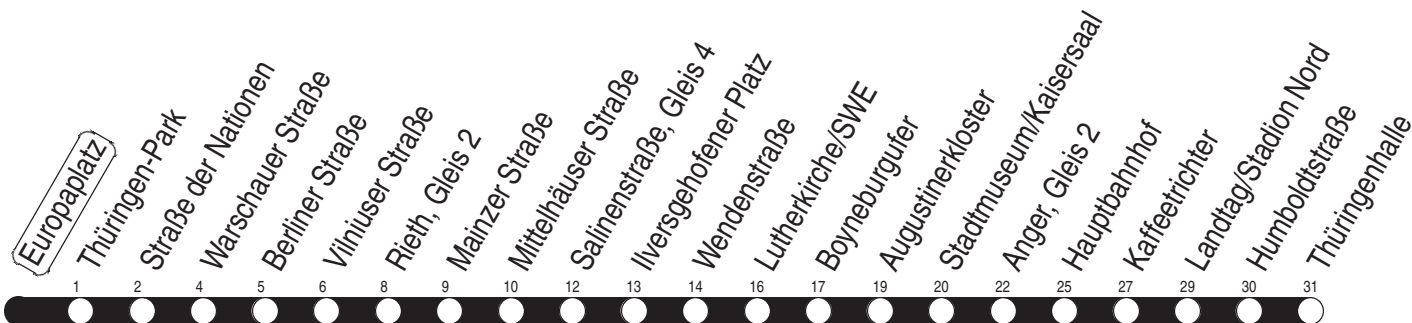

Tram

1, N1 Europaplatz

Richtung: Thüringenhalle

gültig ab / valid from:
ab 01.08.2024

Fahrzeit in Minuten / journey time (min)

| Stunde hour | Montag – Donnerstag Mondays to Thursdays | Freitag Fridays | Samstag Saturdays | Sonntag / Feiertag Sundays / Public holidays |
|----------------|---|--------------------|----------------------|---|
| 2 | | | 08 _N | 08 _N |
| 3 | | | 08 _N | 08 _N |
| 4 | 08 _N 54 | 08 _N 54 | 08 _N | 08 _N |
| 5 | 09 24 39 53 | 09 24 39 53 | 08 _N | 08 _N |
| 6 | 04 14 24 34 44 54 | 04 14 24 34 44 54 | | |
| 7 | 04 14 24 34 44 54 | 04 14 24 34 44 54 | | |
| 8 | 04 14 24 34 44 54 | 04 14 24 34 44 54 | 35 54 | |
| 9 | 04 14 24 34 44 54 | 04 14 24 34 44 54 | 09 24 39 54 | |
| 10 | 04 14 24 34 44 54 | 04 14 24 34 44 54 | 09 24 39 54 | |
| 11 | 04 14 24 34 44 54 | 04 14 24 34 44 54 | 09 24 39 54 | |
| 12 | 04 14 24 34 44 54 | 04 14 24 34 44 54 | 09 24 39 54 | |
| 13 | 04 14 24 34 44 54 | 04 14 24 34 44 54 | 09 24 39 54 | |
| 14 | 04 14 24 34 44 54 | 04 14 24 34 44 54 | 09 24 39 54 | |
| 15 | 04 14 24 34 44 54 | 04 14 24 34 44 54 | 09 24 39 54 | |
| 16 | 04 14 24 34 44 54 | 04 14 24 34 44 54 | 09 24 39 54 | |
| 17 | 04 14 24 34 44 54 | 04 14 24 34 44 54 | 09 24 39 54 | |
| 18 | 09 24 39 54 | 09 24 39 54 | 09 24 39 54 | |
| 19 | 09 24 37 55 | 09 24 37 55 | 09 24 37 55 | |
| 20 | 15 | 15 | 15 | |
| 21 | | | | |
| 22 | | | | |
| 23 | | | | |
| 0 | | | | |
| 1 | | 08 _N | 08 _N | |

N : Linie N1 - ab Anger weiter als Linie N3 bis Urbicher Kreuz über Wiesenhügel

Diese Linie verkehrt am 19.09., 02.10., 30.10.2024, 17.04., 30.04. und 28.05.2025 wie Freitag.

Diese Linie verkehrt am 20.09.2024, 18.04., 20.04. und 08.06.2025 ab 20:00 Uhr wie Samstag.

Heiligabend bis 17:00 Uhr und Silvester bis 23:00 Uhr wie Samstag, anschließend nach Sonderfahrplan.

Schulferien in Thüringen: 30.09. - 11.10.2024, 23.12.2024 - 03.01.2025, 03.02. - 07.02.2025, 07.04. - 17.04.2025, 30.05.2025, 30.06. - 08.08.2025